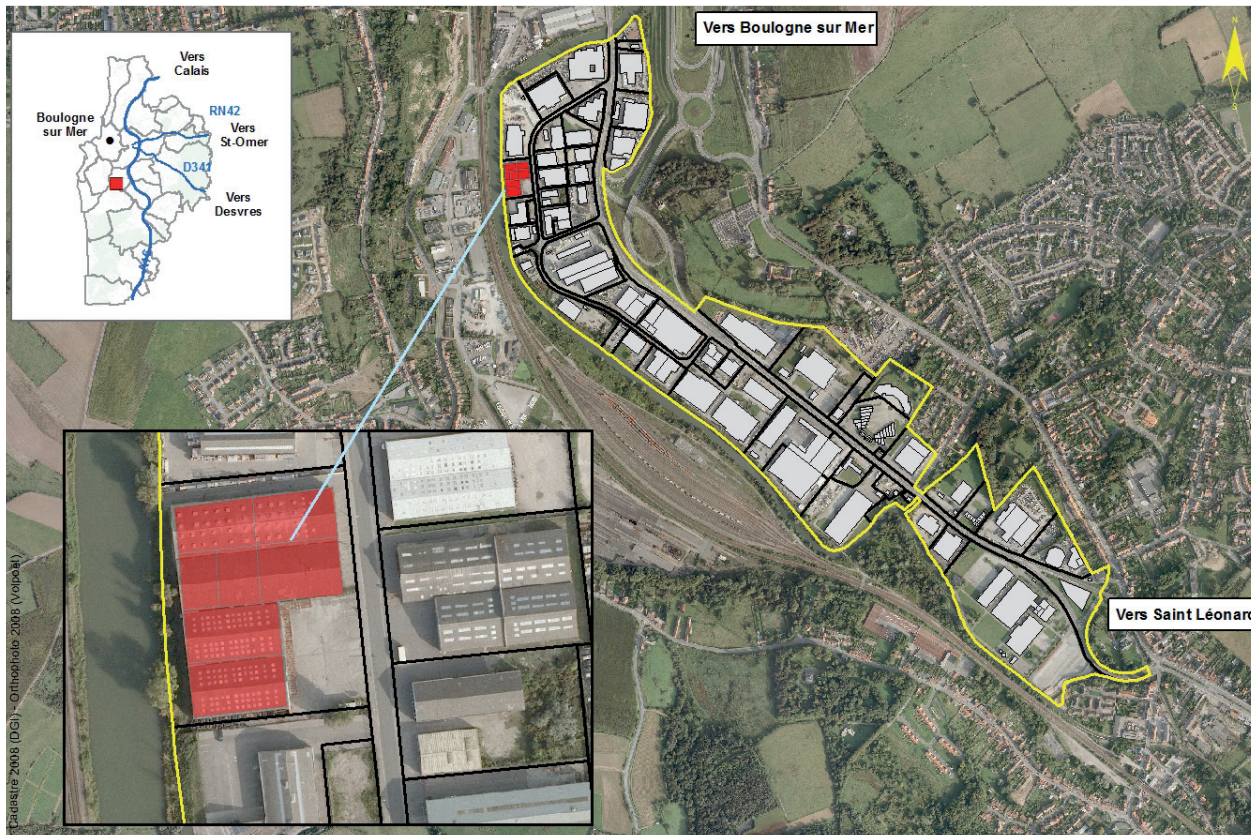

Sur la commune de Saint-Léonard, au sein du Parc d'activités de la Liane, 3.930 m<sup>2</sup> dédiés à l'accueil de PME/PMI, constitués de 6 cellules de 150 m<sup>2</sup> à 1 440 m<sup>2</sup>.

Photo aérienne source SIG de la CAB - Droits réservés CAB - Reproduction interdite

## Données génériques

- Nom : **Bâtiment Blériot**
- Commune : **Saint-Léonard**, au sein du parc d'activités de la Liane
- Secteur : **Sud de l'agglomération**
- Maîtrise d'ouvrage : **CAB**
- Date de création : **1992**
- Vocation : **accueil PME PMI**