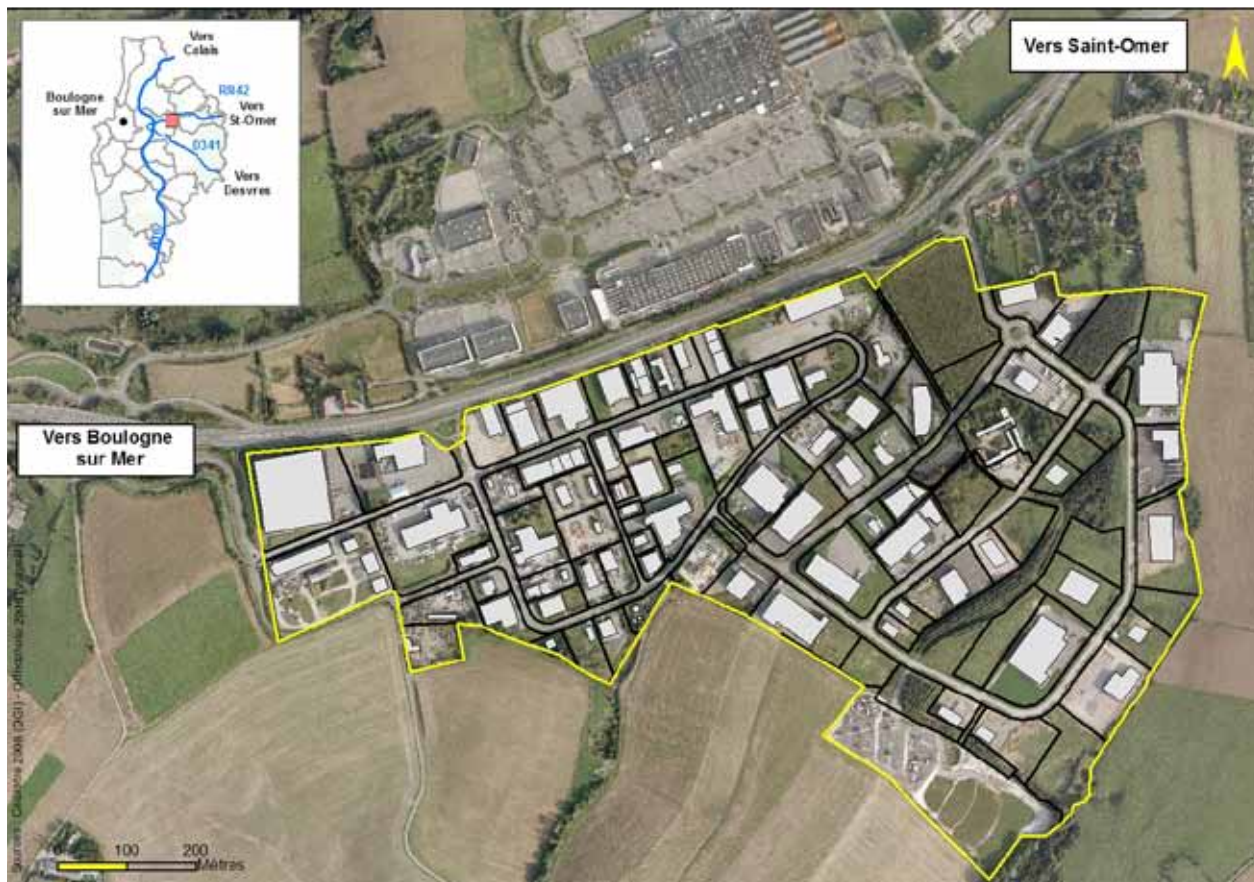

Sur la commune de Saint-Martin-Boulogne, desservi par la Route Nationale 42, ce parc de 50 hectares accueille des activités industrielles et de services.

Photo aérienne source SIG de la CAB - Droits réservés CAB - Reproduction interdite

## Données génériques

- Nom : **Parc d'activités de l'Inquétrie**
- Commune : **Saint-Martin-Boulogne**
- Secteur : **Est de l'agglomération**
- Maîtrise d'ouvrage : **CAB**
- Date de création : **1975**
- Vocation : **industrielle et services**

## Accessibilité

- Transport collectif : **ligne de bus 8**
- Routière : **autoroute A16 (sortie n° 31)**  
**RN 42**

## Surface

- Surface totale : **50 hectares**
- Surface commercialisée : **95%**
- Extension en cours :  
**17.000 m<sup>2</sup> commercialisables**