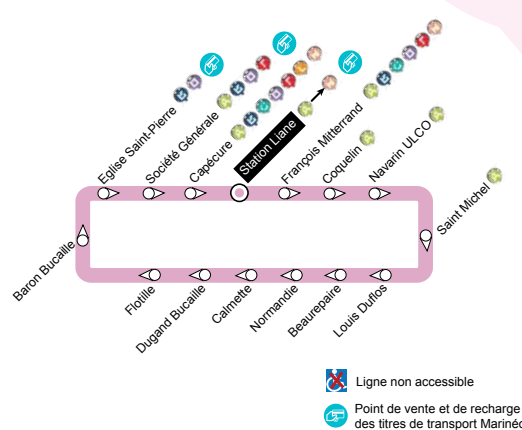

## Ligne K

Station Liane ←  
Bréquerrecque

## Ligne K

→ Station Liane  
Beaurepaire

Horaires de ligne

**MATIN** **APRÈS-MIDI**

<b>Station Liane - Quai 5</b>	9:40	11:20	13:00	14:35	16:20	18:00
Place Dalton	9:43	11:23	13:03	14:38	16:23	18:03
Prince Albert	9:45	11:25	13:05	14:40	16:25	18:05
Edouard Jenner	9:46	11:26	13:06	14:41	16:26	18:06
Résidence Eurvin	9:47	11:27	13:07	14:42	16:27	18:07
Libération	9:48	11:28	13:08	14:43	16:28	18:08
Cimetière Est	9:48	11:28	13:08	14:43	16:28	18:08
Vieil Atré	9:49	11:29	13:09	14:44	16:29	18:09
Camille Enlart	9:50	11:30	13:10	14:45	16:30	18:10
Branly	9:51	11:31	13:11	14:46	16:31	18:11
Val St Martin	9:52	11:32	13:12	14:47	16:32	18:12
Femeland	9:53	11:33	13:13	14:48	16:33	18:13
Marcourt	9:55	11:35	13:15	14:50	16:35	18:15
Belle Isle	9:56	11:36	13:16	14:51	16:36	18:16
Docquois	9:56	11:36	13:16	14:51	16:36	18:16
Panetié	9:57	11:37	13:17	14:52	16:37	18:17
Impasse Quéhen	9:58	11:38	13:18	14:53	16:38	18:18
Mont d'Ostrohove	9:59	11:39	13:19	14:54	16:39	18:19
Ampère	10:00	11:40	13:20	14:55	16:40	18:20
Henri Fabre	10:02	11:42	13:22	14:57	16:42	18:22
Caserne des Pompiers	10:03	11:43	13:23	14:58	16:43	18:23
Gare SNCF	10:05	11:45	13:25	15:00	16:45	18:25
Passage Daunou	10:06	11:46	13:26	15:01	16:46	18:26
<b>Station Liane - Quai 5</b>	10:08	11:48	13:28	15:03	16:48	18:28