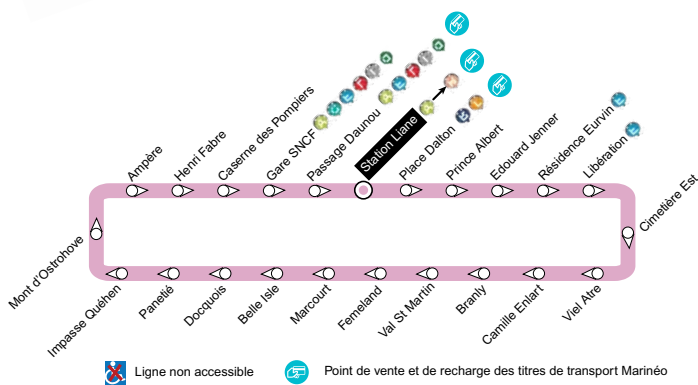

ARRÊTS DESSERVIS  
DU LUNDI  
AU SAMEDI

## Ligne K

Station Liane ←  
Bréquerrecque

## Ligne K

→ Station Liane  
Beaurepaire

Horaires de ligne

**MATIN** **APRÈS-MIDI**

<b>Station Liane - Quai 5</b>	9:40	11:20	13:00	14:35	16:20	18:00
Place Dalton	9:43	11:23	13:03	14:38	16:23	18:03
Prince Albert	9:45	11:25	13:05	14:40	16:25	18:05
Edouard Jenner	9:46	11:26	13:06	14:41	16:26	18:06
Résidence Eurvin	9:47	11:27	13:07	14:42	16:27	18:07
Libération	9:48	11:28	13:08	14:43	16:28	18:08
Cimetière Est	9:48	11:28	13:08	14:43	16:28	18:08
Vieil Atré	9:49	11:29	13:09	14:44	16:29	18:09
Camille Enlart	9:50	11:30	13:10	14:45	16:30	18:10
Branly	9:51	11:31	13:11	14:46	16:31	18:11
Val St Martin	9:52	11:32	13:12	14:47	16:32	18:12
Femeland	9:53	11:33	13:13	14:48	16:33	18:13
Marcourt	9:55	11:35	13:15	14:50	16:35	18:15
Belle Isle	9:56	11:36	13:16	14:51	16:36	18:16
Docquois	9:56	11:36	13:16	14:51	16:36	18:16
Panetié	9:57	11:37	13:17	14:52	16:37	18:17
Impasse Quéhen	9:58	11:38	13:18	14:53	16:38	18:18
Mont d'Ostrohove	9:59	11:39	13:19	14:54	16:39	18:19
Ampère	10:00	11:40	13:20	14:55	16:40	18:20
Henri Fabre	10:02	11:42	13:22	14:57	16:42	18:22
Caserne des Pompiers	10:03	11:43	13:23	14:58	16:43	18:23
Gare SNCF	10:05	11:45	13:25	15:00	16:45	18:25
Passage Daunou	10:06	11:46	13:26	15:01	16:46	18:26
<b>Station Liane - Quai 5</b>	10:08	11:48	13:28	15:03	16:48	18:28