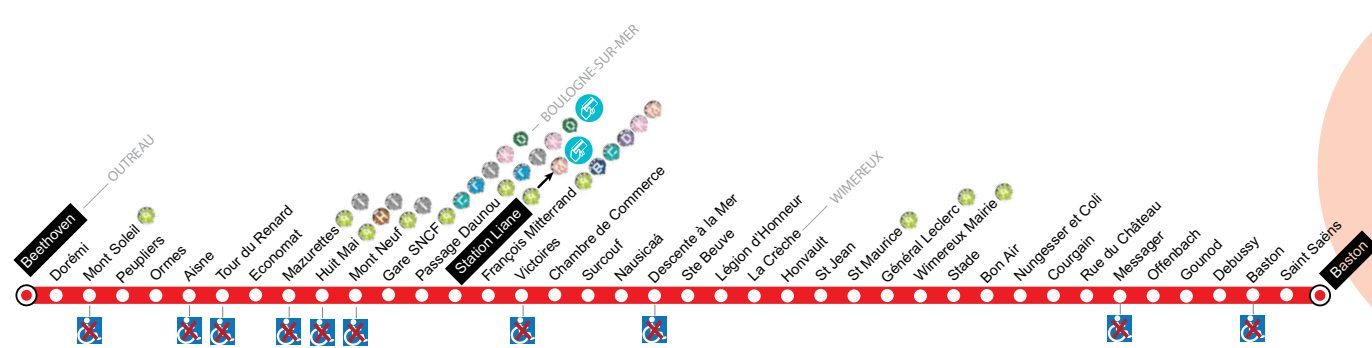

ARRÊTS DESSERVIS  
DU LUNDI  
AU SAMEDI

# Ligne F

vers WIMEREUX ←  
Baston

Arrêt non accessible  
 Point de vente et de recharge des titres de transport Marinéo

Correspondance Ligne A  
Direction La Plage.  
Pour vous rendre sur la commune  
de Wimille, consultez les horaires.

ARRÊTS DESSERVIS  
**LE DIMANCHE  
& JOURS FÉRIÉS**

**Ligne F**  
vers OUTREAU ←  
Beethoven