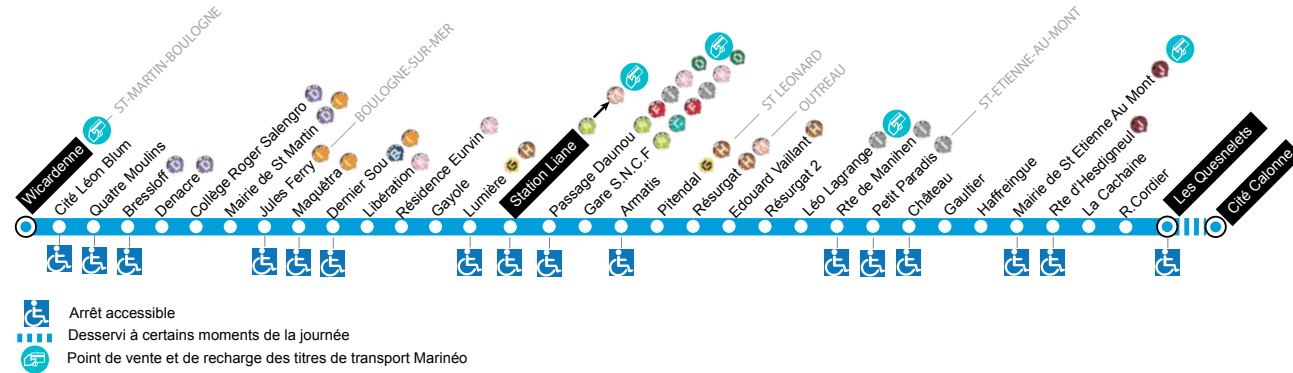

Votre Boutique Marinéo

Une question ?
Un renseignement ?
Rendez-vous dans votre Boutique Marinéo!
Vous y retrouverez nos fiches horaires détaillées et toutes les informations nécessaires pour voyager sereinement sur le réseau Marinéo !

Centre commercial de la Liane
Boulevard Daunou
62200 BOULOGNE-SUR-MER
03 21 83 51 51

Horaires :
du Lundi au Vendredi :
8h30 à 18h30

Pratique, vous pouvez également retrouver toutes les informations sur le réseau et vous inscrire aux alertes info de vos lignes préférées sur www.marineo.fr.

Voyagez en règle
ce sera une amende d'économisée...

- 😊 1 ticket unitaire = 1€
- 😞 1 abonnement non validé = 5€
- 😞 1 titre non validé = 34,50€
- 😞 Pas de ticket = 51,50€

ARRÊTS DESSERVIS
**DU LUNDI
AU SAMEDI**

Ligne E vers ST ETIENNE AU MONT ← Les Quesnelets

MATIN Horaires de ligne

ST MARTIN BOULOGNE	Wicardenne	6:54	7:29	8:12	8:54	9:36	10:18	11:00	11:42	12:05	12:29
	Cité Léon Blum	6:55	7:30	8:13	8:55	9:37	10:19	11:01	11:43	12:07	12:31
	Quatre Moulins	6:56	7:31	8:14	8:56	9:38	10:20	11:02	11:44	12:07	12:31
	Bressloff	6:56	7:32	8:15	8:57	9:38	10:20	11:02	11:44	12:08	12:32
	Denacré	6:58	7:34	8:17	8:59	9:40	10:22	11:04	11:46	12:10	12:34
	Collège R. Salengro	6:59	7:35	8:18	9:00	9:41	10:23	11:05	11:47	12:12	12:36
	Mairie de St-Martin-Boulogne	7:00	7:36	8:19	9:01	9:42	10:24	11:06	11:48	12:13	12:37
	Jules Ferry	7:01	7:37	8:20	9:02	9:43	10:25	11:07	11:49	12:14	12:38
	Maquétra	7:03	7:39	8:22	9:04	9:45	10:27	11:09	11:51	12:16	12:40
	Dernier Sou	7:04	7:40	8:23	9:05	9:46	10:28	11:10	11:52	12:17	12:41
	Libération	7:05	7:41	8:24	9:06	9:47	10:29	11:11	11:53	12:18	12:42
	Résidence Eurvin	7:06	7:42	8:25	9:07	9:48	10:30	11:12	11:54	12:19	12:43
	Gayole	7:07	7:44	8:27	9:08	9:49	10:31	11:13	11:55	12:20	12:44
	Lumière	7:10	7:47	8:30	9:11	9:52	10:34	11:16	11:58	12:22	12:46
	Station Liane - Quai 17	7:13	7:50	8:33	9:14	9:55	10:37	11:19	12:01	12:25	12:49
	Passage Daunou	7:14	7:51	8:34	9:15	9:56	10:38	11:20	12:02	12:26	12:50
	Gare SNCF	7:16	7:53	8:36	9:17	9:58	10:40	11:22	12:04	12:28	12:52
ST M.BL	Armatris	7:19	7:56	8:39	9:20	10:01	10:43	11:25	12:07	12:31	12:55
ST LEONARD	Pitendal	7:20	7:58	8:41	9:21	10:02	10:44	11:26	12:09	12:33	12:56
	Résurgat	7:22	8:00	8:43	9:23	10:04	10:46	11:28	12:11	12:35	12:58
	Edouard Vaillant	7:24	8:02	8:45	9:25	10:06	10:48	11:30	12:13	12:37	13:00
	Résurgat 2	7:25	8:03	8:46	9:26	10:07	10:49	11:31	12:14	12:38	13:01
	Léo Lagrange	7:26	8:04	8:47	9:27	10:08	10:50	11:32	12:15	12:39	13:02
	Rte de Manihen	7:26	8:05	8:47	9:27	10:08	10:50	11:32	12:15	12:39	13:02
	Petit Paradis	7:27	8:06	8:48	9:28	10:09	10:51	11:33	12:16	12:40	13:03
	Château	7:28	8:07	8:49	9:29	10:10	10:52	11:34	12:17	12:41	13:04
	Gaultier	7:29	8:08	8:50	9:30	10:11	10:53	11:35	12:18	12:42	13:05
	Haffreingue	7:30	8:09	8:51	9:31	10:12	10:54	11:36	12:19	12:43	13:06
	Mairie de Saint-Etienne au Mont	7:31	8:10	8:52	9:32	10:13	10:55	11:37	12:20	12:44	13:07
	Rte d'Hesdigneul	7:32	8:11	8:53	9:33	10:14	10:56	11:38	12:21	12:45	13:08
	La Cachaine	7:34	8:13	8:55	9:35	10:16	10:58	11:40	12:23	12:47	13:10
	R.Cordier	7:35	8:14	8:56	9:36	10:17	10:59	11:41	12:24	12:48	13:11
ST ETIENNE AU MONT	Les Quesnelets	7:37	8:16	8:58	9:38	10:19	11:01	11:43	12:26	12:50	13:13
	Cité Calonne	-	-	-	-	-	-	-	-	-	-

APRÈS-MIDI Horaires de ligne