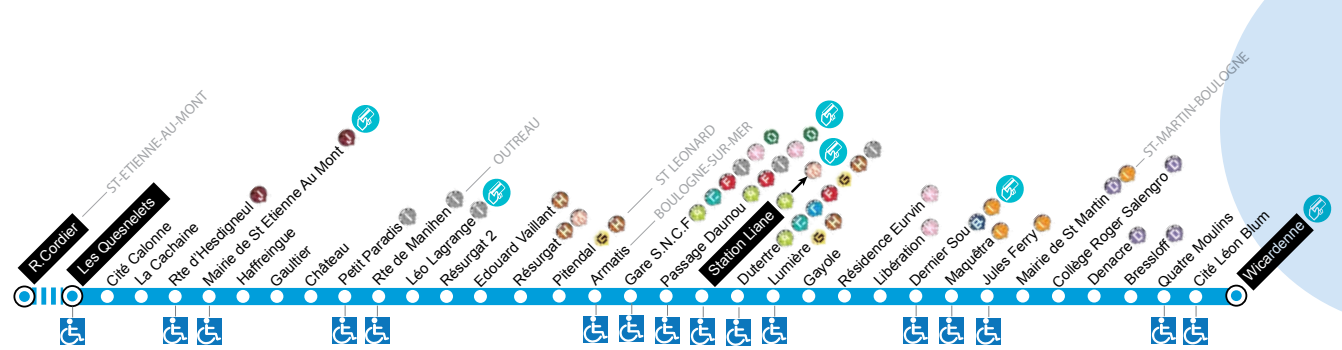

RETROUVEZ LE RÉSEAU MARINÉO SUR MARINEO.FR ET SUR FACEBOOK

FICHE HORAIRE

Horaires valables à partir du 1^{er} septembre 2020

Ligne
ST MARTIN BOULOGNE -
Wicardenne
Dernier Sou
Gayole
Station Liane
Gare SNCF
Résurgat
ST ETIENNE AU MONT -
Les Quesnelets

PLUS D'INFOS :
→ MARINEO.FR

→ BOUTIQUE MARINÉO :
Centre Commercial de la Liane Boulevard Daunou
BOULOGNE-SUR MER
03 21 83 51 51

ARRÊTS DESSERVIS
**DU LUNDI
AU SAMEDI**

Ligne E

vers ST MARTIN BOULOGNE←
Wicardenne