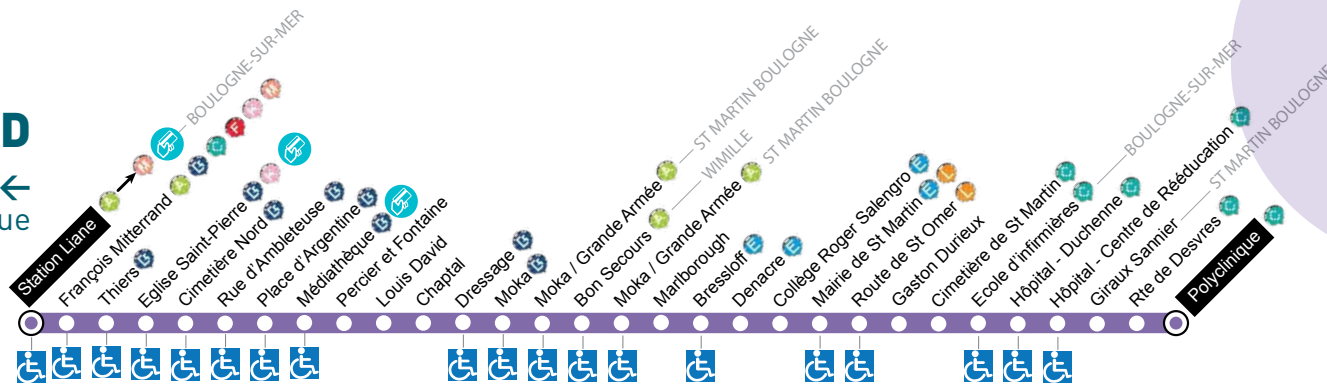

ARRÊTS DESSERVIS
DU LUNDI
AU SAMEDI

Ligne D

ST MARTIN BOULOGNE ←
Polyclinique

Arrêt accessible
 Point de vente et de recharge des titres de transport Marinéo

MATIN Horaires de ligne

	6:00	6:40	7:00	7:20	8:00	8:40	9:20	10:00	10:40	11:20	12:00	12:40
Station Liane - Quai 9	6:00	6:40	7:00	7:20	8:00	8:40	9:20	10:00	10:40	11:20	12:00	12:40
François Mitterrand	6:03	6:43	7:03	7:23	8:03	8:43	9:23	10:03	10:43	11:23	12:04	12:43
Thiers	6:05	6:45	7:06	7:26	8:06	8:46	9:26	10:06	10:46	11:26	12:07	12:46
Eglise Saint-Pierre	6:06	6:46	7:07	7:27	8:07	8:47	9:27	10:07	10:47	11:27	12:09	12:47
Cimetière Nord	6:07	6:47	7:08	7:28	8:08	8:48	9:28	10:08	10:48	11:28	12:10	12:48
Rue d'Ambleteuse	6:09	6:49	7:10	7:30	8:10	8:50	9:30	10:10	10:50	11:30	12:12	12:50
Place d'Argentine	6:10	6:50	7:11	7:31	8:11	8:51	9:31	10:11	10:51	11:31	12:13	12:51
Médiathèque	6:11	6:51	7:12	7:32	8:12	8:52	9:32	10:12	10:52	11:32	12:14	12:52
Percier et Fontaine	6:11	6:51	7:12	7:32	8:12	8:52	9:32	10:12	10:52	11:32	12:14	12:52
Louis David	6:12	6:52	7:14	7:34	8:14	8:54	9:34	10:14	10:54	11:34	12:16	12:54
Chaptal	6:14	6:54	7:16	7:36	8:16	8:56	9:36	10:16	10:56	11:36	12:18	12:56
Dressage	6:15	6:55	7:18	7:38	8:18	8:58	9:38	10:18	10:58	11:38	12:20	12:58
Moka	6:16	6:56	7:19	7:39	8:19	8:59	9:39	10:19	10:59	11:39	12:21	12:59
ST M. BL Moka Grande Armée	6:17	6:57	7:20	7:40	8:20	9:00	9:40	10:20	11:00	11:40	12:22	13:00
WIMILLE Bon Secours	6:18	6:58	7:21	7:41	8:21	9:01	9:41	10:21	11:01	11:41	12:23	13:01
Moka Grande Armée	6:19	6:59	7:22	7:42	8:22	9:02	9:42	10:22	11:02	11:42	12:24	13:02
BOULOGNE-SUR-MER Marlborough	6:20	7:00	7:23	7:44	8:24	9:04	9:44	10:24	11:04	11:44	12:25	13:03
Bressloff	6:21	7:01	7:24	7:45	8:25	9:05	9:45	10:25	11:05	11:45	12:26	13:04
Denacre	6:23	7:03	7:26	7:47	8:27	9:07	9:47	10:27	11:07	11:47	12:28	13:06
Collège Roger Salengro	6:24	7:04	7:27	7:49	8:29	9:08	9:48	10:28	11:08	11:48	12:29	13:07
Mairie de St Martin	6:25	7:05	7:28	7:51	8:30	9:09	9:49	10:29	11:09	11:49	12:30	13:08
Rte de St Omer	6:26	7:06	7:29	7:51	8:31	9:10	9:50	10:30	11:10	11:50	12:31	13:09
Gaston Durieux	6:27	7:07	7:30	7:53	8:32	9:11	9:51	10:31	11:11	11:51	12:32	13:10
Cimetière de St Martin	6:29	7:10	7:33	7:55	8:35	9:14	9:54	10:34	11:14	11:54	12:34	13:13
BOULOGNE-SUR-MER Ecole d'Infirmières	6:30	7:11	7:34	7:57	8:36	9:15	9:55	10:35	11:15	11:55	12:35	13:14
Hôpital - Duchenne	6:31	7:12	7:35	7:58	8:37	9:16	9:56	10:36	11:16	11:56	12:36	13:15
Hôpital - Centre de Rééducation	6:32	7:13	7:36	7:59	8:38	9:17	9:57	10:37	11:17	11:57	12:37	13:16
Giroux Sannier	6:35	7:16	7:39	8:02	8:41	9:20	10:00	10:40	11:20	12:00	12:40	13:19
ST M. BL Rte de Desvres	6:36	7:18	7:41	8:04	8:43	9:22	10:02	10:42	11:22	12:02	12:42	13:21
Polyclinique	6:37	7:19	7:42	8:05	8:44	9:23	10:03	10:43	11:23	12:03	12:43	13:22