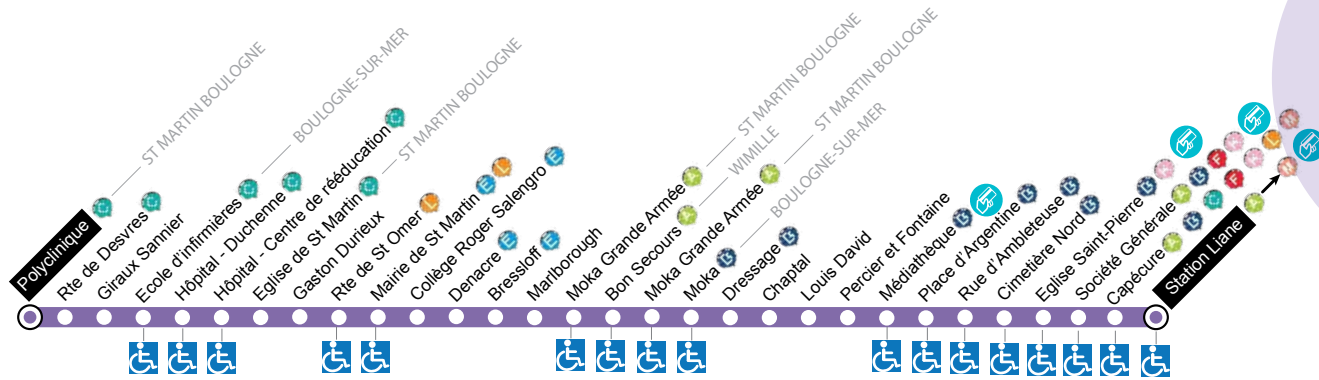

FICHE HORAIRE

Horaires valables à partir du 1^{er} septembre 2020

Ligne

BOULOGNE-SUR-MER -

ARRÊTS DESSERVIS
DU LUNDI
AU SAMEDI

Ligne D

BOULOGNE-SUR-MER ←
Station Liane

Arrêt accessible