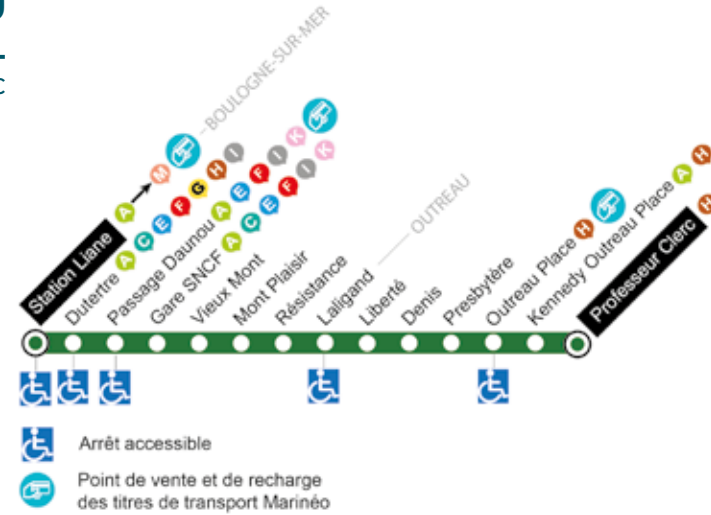

Votre Boutique Marinéo

Une question ?
Un renseignement ?
Rendez- vous dans votre
Boutique Marinéo !

Vous y retrouverez nos
fiches horaires détaillées
et toutes les informations
nécessaires pour voyager
sereinement sur le réseau
Marinéo !

Centre commercial
de la Liane
Boulevard Daunou
62200 BOULOGNE-SUR-MER
03 21 83 51 51

Horaires :
du Lundi au Vendredi :
8h30 à 18h30

Pratique, vous pouvez également retrouver toutes les
informations sur le réseau et vous inscrire aux alertes info
de vos lignes préférées sur www.marineo.fr.

Voyagez en règle
ce sera une amende
d'économisée...

- 😊 1 ticket unitaire = 1€
- 😞 1 abonnement non validé = 5€
- 😞 1 titre non validé = 34,50€
- 😞 Pas de ticket = 51,50€

marineo

ARRÊTS DESSERVIS
**DU LUNDI
AU SAMEDI**

Ligne 0 OUTREAU ← Professeur Clerc

MATIN Horaires de ligne

APRÈS-MIDI Horaires de ligne

	MATIN										APRÈS-MIDI									
	6:45	7:15	7:45	8:45	9:45	10:45	11:45	12:15	12:45		13:45	14:45	15:45	16:45	17:15	17:45	18:15	18:45	19:45	
BOULOGNE-SUR-MER																				
Station Liane - Quai 6	6:45	7:15	7:45	8:45	9:45	10:45	11:45	12:15	12:45		13:45	14:45	15:45	16:45	17:15	17:45	18:15	18:45	19:45	
Dutertre	6:46	7:16	7:46	8:46	9:46	10:46	11:46	12:16	12:46		13:46	14:46	15:47	16:47	17:17	17:47	18:17	18:47	19:47	
Passage Daunou	6:49	7:19	7:49	8:49	9:49	10:49	11:49	12:19	12:49		13:49	14:49	15:51	16:51	17:21	17:51	18:21	18:51	19:50	
Gare SNCF	6:51	7:21	7:51	8:51	9:51	10:51	11:51	12:21	12:51		13:51	14:51	15:53	16:53	17:23	17:53	18:24	18:53	19:52	
Vieux Mont	6:53	7:23	7:53	8:53	9:53	10:53	11:53	12:23	12:53		13:53	14:53	15:56	16:56	17:26	17:56	18:27	18:56	19:54	
Mont Plaisir	6:54	7:24	7:54	8:54	9:54	10:54	11:54	12:24	12:54		13:54	14:54	15:57	16:57	17:27	17:57	18:28	18:57	19:55	
Résistance	6:55	7:25	7:55	8:55	9:55	10:55	11:55	12:25	12:55		13:55	14:55	15:57	16:57	17:27	17:57	18:29	18:57	19:56	
Lalignand	6:56	7:26	7:56	8:56	9:56	10:56	11:56	12:26	12:56		13:56	14:56	15:59	16:59	17:29	17:59	18:30	18:59	19:57	
Liberté	6:57	7:27	7:57	8:57	9:57	10:57	11:57	12:27	12:57		13:57	14:57	16:00	17:00	17:30	18:00	18:31	19:00	19:58	
Denis	6:58	7:28	7:58	8:58	9:58	10:58	11:58	12:28	12:58		13:58	14:58	16:01	17:01	17:31	18:01	18:32	19:01	19:59	
Presbytère	6:59	7:29	7:59	8:59	9:59	10:59	11:59	12:29	12:59		13:59	14:59	16:02	17:02	17:32	18:02	18:34	19:02	20:00	
Outreau Place	7:00	7:30	8:00	9:00	10:00	11:00	12:00	12:30	13:00		14:00	15:00	16:03	17:03	17:33	18:03	18:35	19:03	20:01	
Kennedy Outreau Place	7:02	7:32	8:02	9:02	10:02	11:02	12:02	12:32	13:02		14:02	15:02	16:05	17:05	17:35	18:05	18:37	19:05	20:03	
OUTREAU																				
Professeur Clerc	7:05	7:35	8:05	9:05	10:05	11:05	12:05	12:35	13:05		14:05	15:05	16:07	17:07	17:37	18:07	18:39	19:07	20:05	

RETROUVEZ LE RÉSEAU MARINÉO SUR MARINEO.FR ET SUR FACEBOOK

FICHE HORAIRE

Horaires valables à partir
du 2 septembre 2019

Ligne

BOULOGNE SUR MER -
Station Liane

Gare SNCF

Outreau Place

OUTREAU -
Professeur Clerc

marineo

PLUS D'INFOS :
→ MARINEO.FR

→ BOUTIQUE MARINÉO:
Centre Commercial de la Liane Boulevard Daunou
BOULOGNE-SUR-MER
03 21 83 51 51

Communauté
d'agglomération
de la Liane
CTB
SICLIPS QUATP