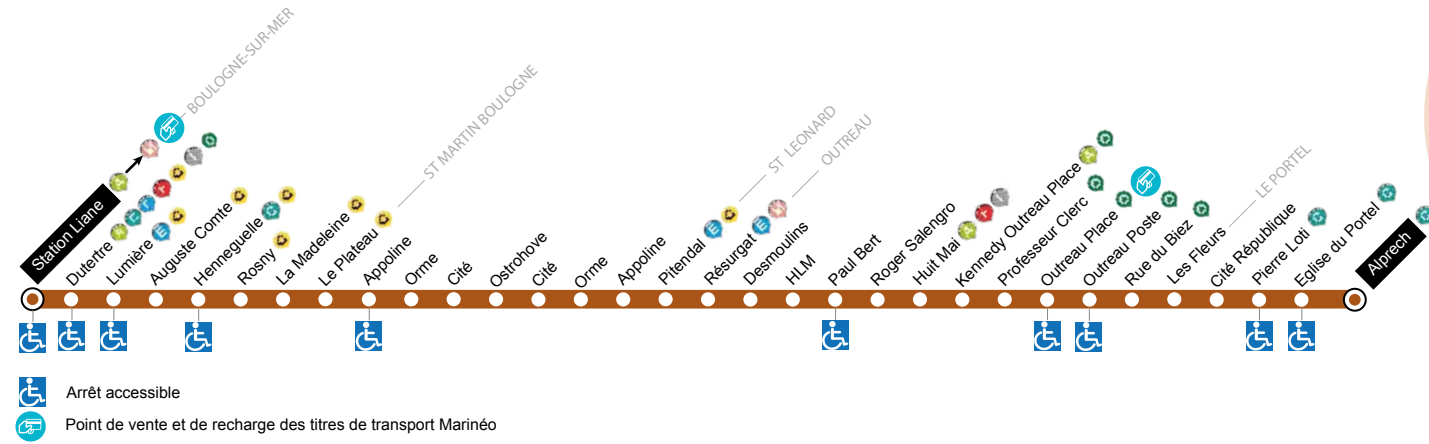

**FICHE
HORAIRE**
Horaires valables à partir
du 2 septembre 2019

Ligne

LE PORTEL - Alprech
Outreau Place
Résurgat
Ostrohove
Rosny (Salle de la Faïencerie)
Henneguelle
BOULOGNE-SUR-MER -
Station Liane

PLUS D'INFOS :
→ MARINEO.FR
→ BOUTIQUE MARINÉO:
Centre Commercial de la Liane Boulevard Daunou
BOULOGNE-SUR-MER
03 21 83 51 51

RETROUVEZ LE RÉSEAU MARINÉO SUR MARINEO.FR ET SUR FACEBOOK

25 décembre et 1^{er} mai les bus ne circulent pas

ARRÊTS DESSERVIS
**DU LUNDI
AU SAMEDI**

Ligne H

vers LE PORTEL ←
Alprech

Arrêt accessible
 Point de vente et de recharge des titres de transport Marinéo