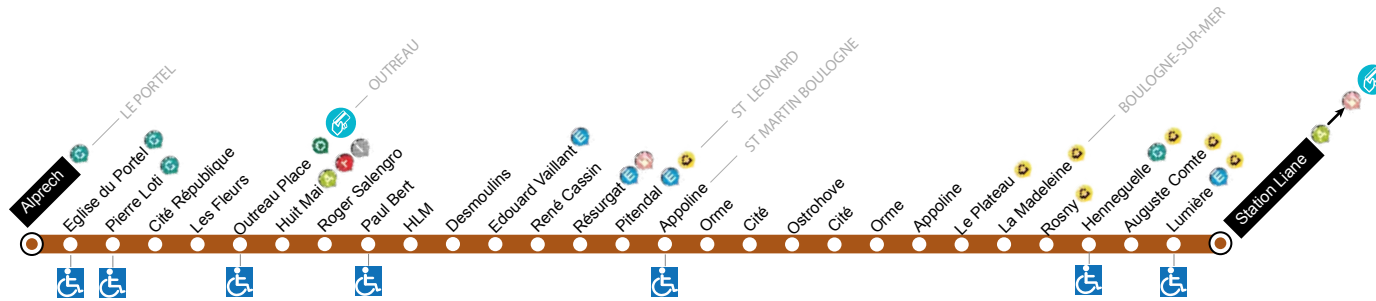

ARRÊTS DESSERVIS
**DU LUNDI
AU SAMEDI**

Ligne H
vers BOULOGNE-SUR-MER ←
Station Liane

Arrêt accessible
 Point de vente et de recharge des titres de transport Marinéo

MATIN Horaires de ligne

	7:00	7:45	8:25	9:00	9:35	10:10	10:45	11:20	11:55	12:30	13:05	13:40	14:15	14:50	15:25	16:00	16:35	17:10	17:45	18:20	18:55	19:30	20:05	
LE PORTEL	Alprech	7:01	7:46	8:26	9:01	9:36	10:11	10:46	11:21	11:56	12:31	13:06	13:41	14:16	14:51	15:26	16:01	16:36	17:11	17:46	18:21	18:56	19:31	20:06
	Eglise du Portel	7:03	7:48	8:28	9:03	9:38	10:13	10:48	11:23	11:58	12:33	13:08	13:43	14:18	14:53	15:28	16:03	16:38	17:13	17:48	18:23	18:57	19:32	20:07
	Pierre Loti	7:05	7:50	8:30	9:05	9:40	10:15	10:50	11:25	12:00	12:35	13:10	13:45	14:20	14:55	15:30	16:05	16:40	17:15	17:50	18:25	18:59	19:34	20:09
	Cité République	7:06	7:51	8:31	9:06	9:41	10:16	10:51	11:26	12:01	12:36	13:11	13:46	14:21	14:56	15:31	16:06	16:41	17:16	17:51	18:26	19:00	19:35	20:10
	Les Fleurs	7:07	7:52	8:32	9:07	9:42	10:17	10:52	11:27	12:02	12:37	13:12	13:47	14:22	14:57	15:32	16:07	16:42	17:17	17:52	18:27	19:01	19:36	20:11
	Outreau Place	7:09	7:54	8:34	9:09	9:44	10:19	10:54	11:29	12:04	12:39	13:14	13:49	14:24	14:59	15:34	16:09	16:44	17:19	17:54	18:29	19:03	19:38	20:13
	Huit Mai	7:11	7:56	8:36	9:11	9:46	10:21	10:56	11:31	12:06	12:41	13:16	13:51	14:26	15:01	15:36	16:11	16:46	17:21	17:56	18:31	19:05	19:40	20:15
	Roger Salengro	7:12	7:57	8:37	9:12	9:47	10:22	10:57	11:32	12:07	12:42	13:16	13:51	14:26	15:01	15:36	16:12	16:47	17:22	17:57	18:32	19:06	19:40	20:15
	Paul Bert	7:13	7:58	8:38	9:13	9:48	10:23	10:58	11:33	12:08	12:43	13:17	13:52	14:27	15:02	15:37	16:13	16:48	17:23	17:58	18:33	19:07	19:41	20:16
	HLM	7:14	7:59	8:39	9:14	9:49	10:24	10:59	11:34	12:09	12:44	13:18	13:53	14:28	15:03	15:38	16:14	16:49	17:24	17:59	18:34	19:08	19:43	20:18
	Desmoulin	7:15	8:00	8:40	9:15	9:50	10:25	11:00	11:35	12:10	12:45	13:19	13:54	14:29	15:04	15:39	16:15	16:50	17:25	18:00	18:35	19:09	19:43	20:18
	Edouard Vaillant	7:17	8:02	8:42	9:17	9:52	10:27	11:02	11:37	12:12	12:47	13:21	13:56	14:31	15:06	15:41	16:17	16:52	17:27	18:02	18:37	19:11	19:45	20:20
	René Cassin	7:19	8:05	8:45	9:20	9:55	10:30	11:05	11:40	12:15	12:50	13:23	13:58	14:33	15:08	15:43	16:20	16:55	17:30	18:05	18:40	19:14	19:47	20:22
	Résurgat	7:21	8:07	8:47	9:22	9:57	10:32	11:07	11:42	12:17	12:52	13:25	14:00	14:35	15:10	15:45	16:23	16:58	17:33	18:08	18:43	19:17	19:49	20:24
	Pitendal	7:23	8:09	8:49	9:24	9:59	10:34	11:09	11:44	12:19	12:54	13:27	14:02	14:37	15:12	15:47	16:25	17:00	17:35	18:10	18:45	19:19	19:51	20:26
	Apolline	7:24	8:10	8:50	9:25	10:00	10:35	11:10	11:45	12:20	12:55	13:28	14:03	14:38	15:13	15:48	16:26	17:01	17:36	18:11	18:46	19:20	19:52	20:27
	Orme	7:25	8:11	8:51	9:26	10:01	10:36	11:11	11:46	12:21	12:56	13:29	14:04	14:39	15:14	15:49	16:26	17:01	17:36	18:11	18:46	19:20	19:53	20:28
	Cité	7:25	8:11	8:51	9:26	10:01	10:36	11:11	11:46	12:21	12:56	13:29	14:04	14:39	15:14	15:49	16:27	17:02	17:37	18:12	18:47	19:21	19:53	20:28
	Ostrohove	7:26	8:12	8:52	9:27	10:02	10:37	11:12	11:47	12:22	12:57	13:30	14:05	14:40	15:15	15:50	16:28	17:03	17:38	18:13	18:48	19:22	19:54	20:29
	Cité	7:26	8:12	8:52	9:27	10:02	10:37	11:12	11:47	12:22	12:57	13:30	14:05	14:40	15:15	15:50	16:28	17:03	17:38	18:13	18:48	19:22	19:54	20:29
	Orme	7:28	8:14	8:54	9:29	10:04	10:39	11:14	11:49	12:24	12:59	13:32	14:07	14:42	15:17	15:52	16:30	17:05	17:40	18:15	18:50	19:24	19:56	20:31
	Apolline	7:29	8:15	8:55	9:30	10:05	10:40	11:15	11:50	12:25	13:00	13:33	14:08	14:43	15:18	15:53	16:31	17:06	17:41	18:16	18:51	19:25	19:57	20:32
	Le Plateau	7:30	8:16	8:56	9:31	10:06	10:41	11:16	11:51	12:26	13:01	13:34	14:09	14:44	15:19	15:54	16:32	17:07	17:42	18:17	18:52	19:26	19:58	20:33
	La Madeleine	7:31	8:17	8:57	9:32	10:07	10:42	11:17	11:52	12:27	13:02	13:35	14:10	14:45	15:20	15:55	16:33	17:08	17:43	18:18	18:53	19:27	19:59	20:34
	Rosny	7:32	8:18	8:58	9:33	10:08	10:43	11:18	11:53	12:28	13:03	13:36	14:11	14:46	15:21	15:56	16:34	17:09	17:44	18:19	18:54	19:28	20:00	20:35
	H. Henneguelle	7:34	8:20	9:00	9:35	10:10	10:45	11:20	11:55	12:30	13:05	13:38	14:13	14:48	15:23	15:58	16:36	17:11	17:46	18:21	18:56	19:30	20:02	20:37
	Auguste Comte	7:36	8:22	9:02	9:37	10:12	10:47	11:22	11:57	12:32	13:07	13:40	14:15	14:50	15:25	16:00	16:38	17:13	17:48	18:23	18:58	19:32	20:04	20:39
	Lumière	7:38	8:24	9:04	9:39	10:14	10:49	11:24	11:59	12:34	13:09	13:42	14:17	14:52	15:27	16:02	16:40	17:15	17:50	18:25	19:00	19:34	20:05	20:40
	Station Liane - Quai 3																							