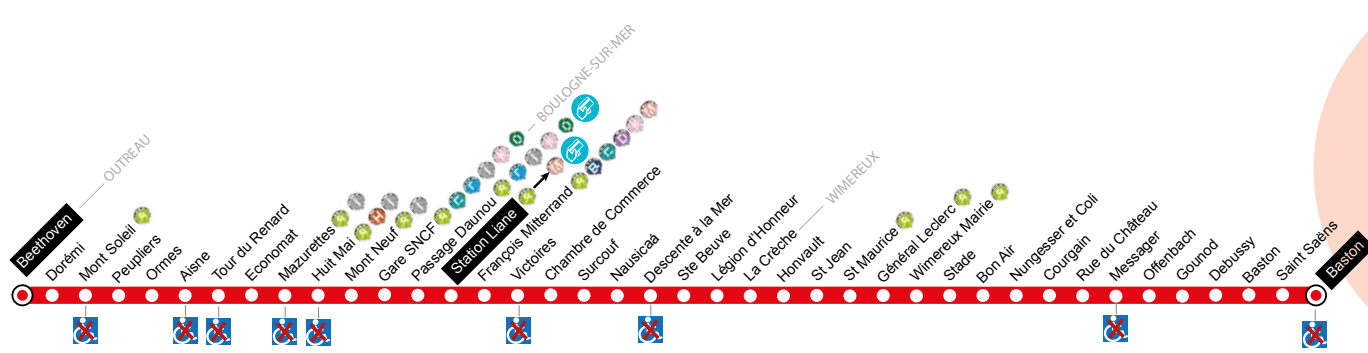

ARRÊTS DESSERVIS
DU LUNDI
AU SAMEDI

Ligne F

vers WIMEREUX ←
Baston

- Arrêt non accessible
- Point de vente et de recharge des titres de transport Marinéo

MATIN

Horaires de ligne

Station	6:20	6:55	7:34	8:23	8:59	9:51	10:35	11:19	12:04	12:47
Beethoven	6:20	6:55	7:34	8:23	8:59	9:51	10:35	11:19	12:04	12:47
Dorémi	6:22	6:57	7:36	8:25	9:00	9:52	10:36	11:20	12:05	12:48
Mont Soleil	6:23	6:58	7:37	8:26	9:02	9:54	10:38	11:22	12:07	12:50
Peupliers	6:24	6:59	7:39	8:28	9:03	9:55	10:39	11:23	12:08	12:51
Ormes	6:25	7:00	7:40	8:29	9:04	9:56	10:40	11:24	12:09	12:52
Aisne	6:26	7:01	7:41	8:30	9:05	9:57	10:41	11:25	12:10	12:53
Tour du Renard	6:27	7:02	7:42	8:31	9:06	9:58	10:42	11:26	12:11	12:54
Economat	6:28	7:03	7:43	8:32	9:06	9:58	10:42	11:26	12:11	12:54
Mazurettes	6:29	7:04	7:44	8:33	9:07	9:59	10:43	11:27	12:12	12:55
Huit Mai	6:31	7:06	7:46	8:35	9:09	10:01	10:45	11:29	12:14	12:57
Mont Neuf	6:32	7:07	7:48	8:37	9:10	10:02	10:46	11:30	12:15	12:58
Gare SNCF	6:35	7:10	7:51	8:40	9:13	10:05	10:49	11:33	12:18	13:01
Passage Daunou	6:37	7:12	7:53	8:42	9:15	10:07	10:51	11:35	12:20	13:03
Station Liane - Quai 1	6:39	7:14	7:56	8:45	9:18	10:10	10:54	11:38	12:23	13:06
François Mitterrand	6:41	7:16	7:58	8:47	9:20	10:12	10:56	11:40	12:25	13:09
Victoires	6:43	7:18	8:01	8:50	9:23	10:15	10:59	11:43	12:28	13:12
Chambre de Commerce	6:44	7:19	8:02	8:51	9:24	10:16	11:00	11:44	12:29	13:13
Surcouf	6:45	7:20	8:03	8:52	9:25	10:17	11:01	11:45	12:30	13:14
Nausicaa	6:46	7:21	8:04	8:53	9:26	10:18	11:02	11:46	12:31	13:15
Descente à la Mer	6:46	7:22	8:05	8:54	9:27	10:19	11:03	11:47	12:32	13:16
Ste Beuve	6:47	7:22	8:06	8:55	9:28	10:20	11:04	11:48	12:33	13:17
Légion d'Honneur	6:48	7:23	8:06	8:55	9:28	10:20	11:04	11:48	12:33	13:17
La Crèche	6:49	7:24	8:08	8:57	9:30	10:22	11:06	11:50	12:35	13:19
Honvault	6:51	7:27	8:11	9:00	9:33	10:25	11:09	11:53	12:38	13:22
St Jean	6:52	7:28	8:12	9:01	9:34	10:26	11:10	11:54	12:39	13:23
St Maurice	6:53	7:29	8:13	9:02	9:35	10:27	11:11	11:55	12:40	13:24
Général Leclerc	6:53	7:29	8:13	9:02	9:35	10:27	11:11	11:55	12:40	13:24
Wimereux Mairie	6:54	7:30	8:14	9:03	9:36	10:28	11:12	11:56	12:41	13:25
Stade	6:55	7:32	8:16	9:05	9:38	10:30	11:14	11:58	12:43	13:27
Bon Air	6:57	7:33	8:17	9:06	9:39	10:31	11:15	11:59	12:44	13:28
Nungesser et Coli	6:57	7:34	8:18	9:07	9:40	10:32	11:16	12:00	12:45	13:29
Courgain	6:58	7:35	8:19	9:08	9:41	10:33	11:17	12:01	12:46	13:30
Rue du Château	6:59	7:36	8:20	9:09	9:42	10:34	11:18	12:02	12:47	13:31
Messenger	7:00	7:37	8:21	9:10	9:43	10:35	11:19	12:03	12:48	13:32
Offenbach	7:00	7:38	8:22	9:11	9:44	10:36	11:20	12:04	12:49	13:33
Gounod	7:01	7:38	8:22	9:11	9:44	10:36	11:20	12:04	12:49	13:33
Debussy	7:02	7:39	8:23	9:12	9:45	10:37	11:21	12:05	12:50	13:34
Baston	7:02	7:40	8:24	9:13	9:46	10:38	11:22	12:06	12:51	13:35
Saint Saëns	7:03	7:41	8:25	9:14	9:47	10:39	11:23	12:07	12:52	13:36
Baston	7:05	7:43	8:27	9:16	9:49	10:41	11:25	12:09	12:54	13:38