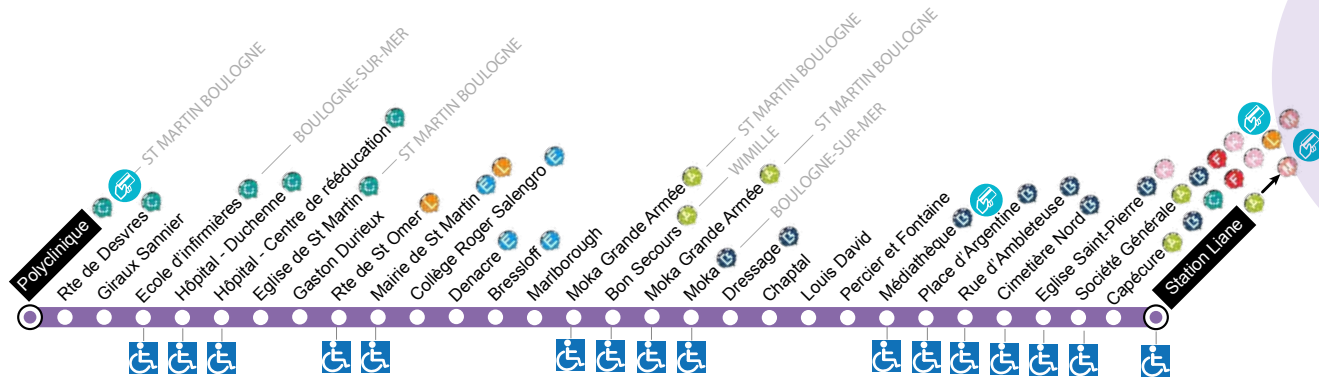

ARRÊTS DESSERVIS
DU LUNDI
AU SAMEDI

Ligne D BOULOGNE-SUR-MER ← Station Liane

- Arrêt accessible
- Point de vente et de recharge des titres de transport Marinéo

ARRÊTS DESSERVIS
**LE DIMANCHE
& JOURS FÉRIÉS**

Ligne D
BOULOGNE-SUR-MER ←
Station Liane

Votre Boutique Marinéo

Une question ?
Un renseignement ?
Rendez-vous dans votre Boutique Marinéo!
Vous y retrouverez nos fiches horaires détaillées et toutes les informations nécessaires pour voyager sereinement sur le réseau Marinéo !