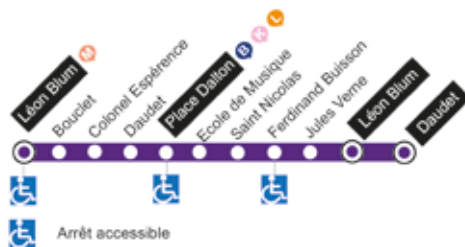

Ligne TH03

Marché Léon Blum ←

Marché Léon Blum

MATIN

BOULOGNE-SUR-MER	Léon Blum	09:20	09:40	-	11:12
	Bouclet	09:21	09:41	-	11:13
	Colonel Espérance	09:23	09:43	-	11:15
	Daudet	09:23	09:43	-	11:15
	Place Dalton	09:26	09:46	11:00	11:19
	Ecole de Musique	09:29	-	11:02	11:21
	Saint Nicolas	09:30	-	11:03	11:22
	Ferdinand Buisson	09:34	-	11:06	11:25
	Jules Verne	09:35	-	11:07	11:26
	Léon Blum	09:40	-	11:12	11:31
Daudet	-	-	-	11:34	