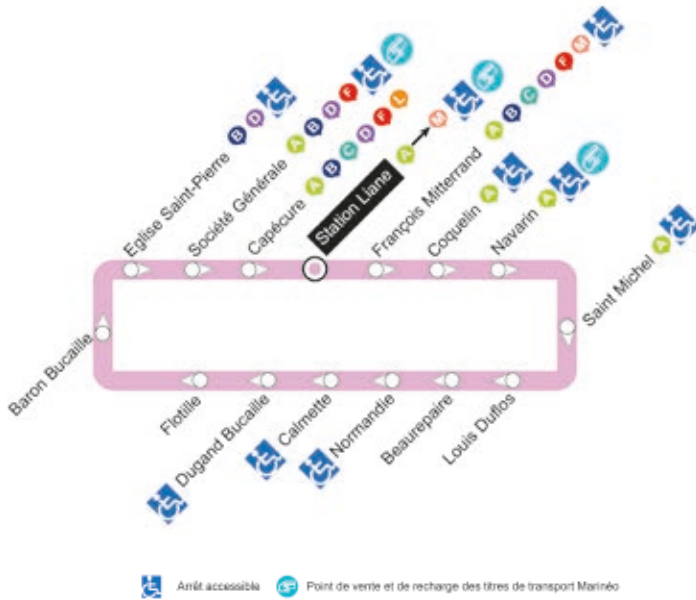

ARRÊTS DESSERVIS
DU LUNDI
AU SAMEDI

Ligne

BOULOGNE SUR MER ← Brequerecque Beaurepaire

Horaires dimanches
& jours fériés > P104

Ligne K vers Brequerecque

MATIN

APRÈS-MIDI

| | | | | | | | |
|-------------------------------|-------------------------------|-------|-------|-------|-------|-------|-------|
| BOULOGNE-SUR-MER | Station Liane - Quai 5 | 09:40 | 11:20 | 13:00 | 14:35 | 16:20 | 18:00 |
| | Place Dalton | 09:43 | 11:23 | 13:03 | 14:38 | 16:23 | 18:03 |
| | Prince Albert | 09:45 | 11:25 | 13:05 | 14:40 | 16:25 | 18:05 |
| | Edouard Jenner | 09:46 | 11:26 | 13:06 | 14:41 | 16:26 | 18:06 |
| | Résidence Eurvin | 09:47 | 11:27 | 13:07 | 14:42 | 16:27 | 18:07 |
| | Libération | 09:48 | 11:28 | 13:08 | 14:43 | 16:28 | 18:08 |
| | Cimetière Est | 09:48 | 11:28 | 13:08 | 14:43 | 16:28 | 18:08 |
| | Viel Atré | 09:49 | 11:29 | 13:09 | 14:44 | 16:29 | 18:09 |
| | Camille Enlart | 09:50 | 11:30 | 13:10 | 14:45 | 16:30 | 18:10 |
| | Branly | 09:51 | 11:31 | 13:11 | 14:46 | 16:31 | 18:11 |
| | Val St Martin | 09:52 | 11:32 | 13:12 | 14:47 | 16:32 | 18:12 |
| | Femeland | 09:53 | 11:33 | 13:13 | 14:48 | 16:33 | 18:13 |
| | Marcourt | 09:55 | 11:35 | 13:15 | 14:50 | 16:35 | 18:15 |
| | Belle Isle | 09:56 | 11:36 | 13:16 | 14:51 | 16:36 | 18:16 |
| | Docquois | 09:56 | 11:36 | 13:16 | 14:51 | 16:36 | 18:16 |
| | Panetière | 09:57 | 11:37 | 13:17 | 14:52 | 16:37 | 18:17 |
| | Impasse Quéhen | 09:58 | 11:38 | 13:18 | 14:53 | 16:38 | 18:18 |
| | Mont d'Ostrove | 09:59 | 11:39 | 13:19 | 14:54 | 16:39 | 18:19 |
| | Ampère | 10:00 | 11:40 | 13:20 | 14:55 | 16:40 | 18:20 |
| | Henri Fabre | 10:02 | 11:42 | 13:22 | 14:57 | 16:42 | 18:22 |
| Caserne des Pompiers | 10:03 | 11:43 | 13:23 | 14:58 | 16:43 | 18:23 | |
| Gare SNCF | 10:05 | 11:45 | 13:25 | 15:00 | 16:45 | 18:25 | |
| Passage Daunou | 10:06 | 11:46 | 13:26 | 15:01 | 16:46 | 18:26 | |
| Station Liane - Quai 5 | 10:08 | 11:48 | 13:28 | 15:03 | 16:48 | 18:28 | |