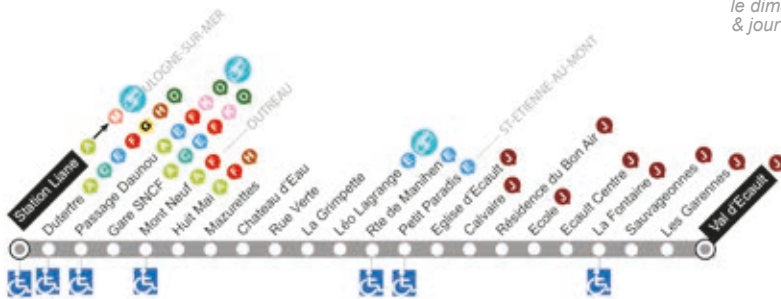

Arrêt accessible

Ligne I vers SAINT ETIENNE AU MONT - Val d'Ecault

MATIN

APRÈS-MIDI

		11:10	12:30	14:35	16:35	17:35	18:35
BOULOGNE-SUR-MER	Station Liane - Quai 6	11:10	12:30	14:35	16:35	17:35	18:35
	Dutertre	11:12	12:32	14:37	16:37	17:37	18:37
	Passage Daunou	11:16	12:36	14:41	16:41	17:41	18:41
	Gare SNCF	11:18	12:38	14:43	16:44	17:44	18:43
OUTREAU	Mont Neuf	11:22	12:42	14:47	16:48	17:48	18:47
	Huit Mai	11:24	12:44	14:49	16:50	17:50	18:49
	Mazorettes	11:27	12:47	14:52	16:53	17:53	18:52
	Chateau d'Eau	11:28	12:48	14:53	16:54	17:54	18:53
	Rue Verte	11:29	12:49	14:54	16:55	17:55	18:54
	La Grimette	11:31	12:51	14:56	16:57	17:57	18:56
	Léo Lagrange	11:32	12:52	14:57	16:58	17:58	18:57
	Rte de Manihen	11:33	12:53	14:58	16:59	17:59	18:58
ST ETIENNE AU MONT	Petit Paradis	11:34	12:54	14:59	17:00	18:00	18:59
	Eglise d'Ecault	11:36	12:56	15:01	17:02	18:02	19:01
	Calvaire	11:37	12:57	15:02	17:03	18:03	19:02
	Résidence du Bon Air	11:38	12:58	15:03	17:04	18:04	19:03
	Ecole	11:38	12:58	15:03	17:04	18:04	19:03
	Ecault Centre	11:39	12:59	15:04	17:05	18:05	19:04
	La Fontaine	11:40	13:00	15:05	17:06	18:06	19:05
	Sauvageonnes	11:41	13:01	15:06	17:07	18:07	19:06
	Les Garennes	11:42	13:02	15:07	17:08	18:08	19:07
	Val d'Ecault	11:43	13:03	15:08	17:09	18:09	19:08