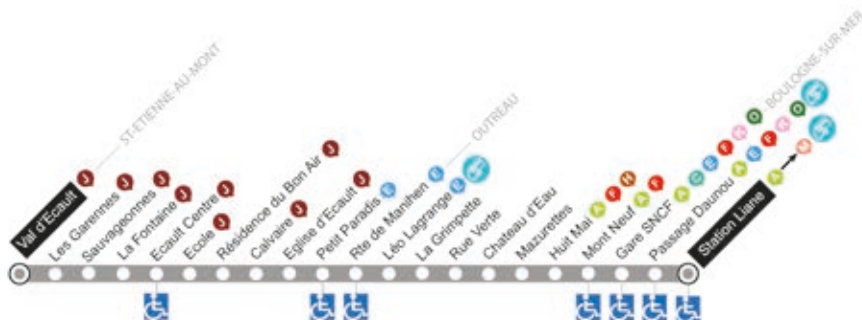

Arrêt accessible

Ligne I vers BOULOGNE SUR MER - Station Liane

MATIN

APRÈS-MIDI

	Val d'Ecault	06:55	08:10	10:50	13:10
	Les Garennes	06:56	08:11	10:51	13:11
ST-ETIENNE-AU-MONT	Sauvageonnes	06:57	08:12	10:52	13:12
	La Fontaine	06:58	08:13	10:53	13:13
	Ecault Centre	06:59	08:14	10:54	13:14
	Ecole	07:00	08:15	10:55	13:15
	Résidence du Bon Air	07:00	08:15	10:55	13:15
	Calvaire	07:01	08:16	10:56	13:16
	Eglise d'Ecault	07:02	08:17	10:57	13:17
	Petit Paradis	07:05	08:20	11:00	13:20
	Rte de Manihen	07:06	08:21	11:01	13:21
OUTREAU	Léo Lagrange	07:07	08:22	11:02	13:22
	La Grimpette	07:08	08:23	11:03	13:23
	Rue Verte	07:10	08:25	11:05	13:25
	Chateau d'Eau	07:11	08:26	11:06	13:26
	Mazurettes	07:12	08:27	11:07	13:27
	Huit Mai	07:15	08:30	11:10	13:30
	Mont Neuf	07:16	08:31	11:11	13:31
	Gare SNCF	07:20	08:35	11:15	13:35
BOULOGNE-SUR-MER	Passage Daunou	07:21	08:36	11:16	13:36
	Station Liane - Quai 6	07:23	08:38	11:18	13:38