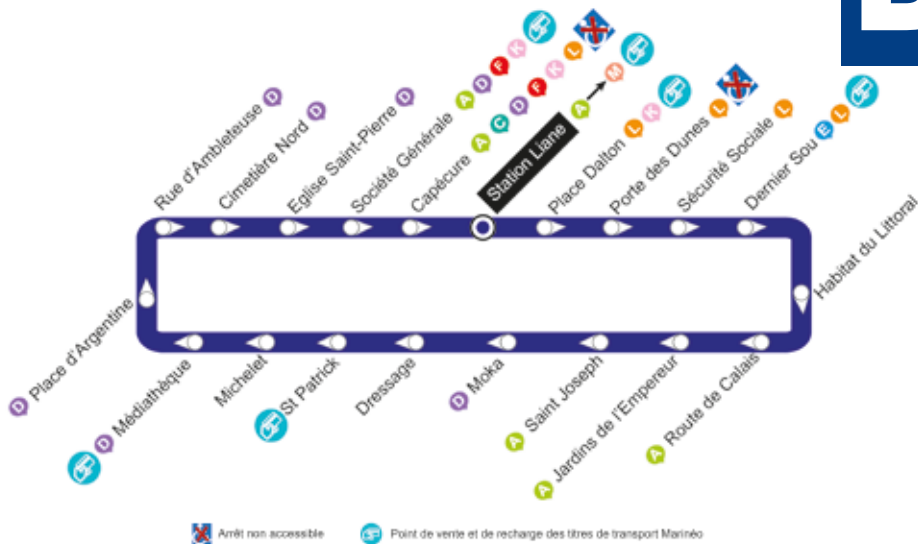

## Ligne B2 vers Station Liane par Dernier sou

**MATIN**

**APRÈS-MIDI**

	10:25	10:45	11:05	11:25	11:45	12:05	12:25	12:45	13:05	13:25	13:45	14:05
<b>Station Liane - Quai 7</b>	10:25	10:45	11:05	11:25	11:45	12:05	12:25	12:45	13:05	13:25	13:45	14:05
Place Dalton	10:29	10:49	11:09	11:29	11:49	12:09	12:29	12:49	13:09	13:29	13:49	14:09
Porte des Dunes	10:31	10:51	11:11	11:31	11:51	12:11	12:31	12:51	13:11	13:31	13:51	14:11
Sécurité Sociale	10:32	10:52	11:12	11:32	11:52	12:12	12:32	12:52	13:12	13:32	13:52	14:12
Dernier Sou	10:34	10:54	11:14	11:34	11:54	12:14	12:34	12:54	13:14	13:34	13:54	14:14
Habitat du Littoral	10:35	10:55	11:15	11:35	11:55	12:15	12:35	12:55	13:15	13:35	13:55	14:15
Rte de Calais	10:36	10:56	11:16	11:36	11:56	12:16	12:36	12:56	13:16	13:36	13:56	14:16
Jardins de l'Empereur	10:38	10:58	11:18	11:38	11:58	12:18	12:38	12:58	13:18	13:38	13:58	14:18
Saint Joseph	10:39	10:59	11:19	11:39	11:59	12:19	12:39	12:59	13:19	13:39	13:59	14:19
Moka	10:40	11:00	11:20	11:40	12:00	12:20	12:40	13:00	13:20	13:40	14:00	14:20
Dressage	10:42	11:02	11:22	11:42	12:02	12:22	12:42	13:02	13:22	13:42	14:02	14:22
St Patrick	10:43	11:03	11:23	11:43	12:03	12:23	12:43	13:03	13:23	13:44	14:04	14:24
Michelet	10:45	11:05	11:25	11:45	12:05	12:25	12:45	13:05	13:25	13:45	14:05	14:25
Médiathèque	10:46	11:06	11:26	11:46	12:06	12:26	12:46	13:06	13:26	13:47	14:07	14:27
Place d'Argentine	10:47	11:07	11:27	11:47	12:07	12:27	12:47	13:07	13:27	13:48	14:08	14:28
Rue d'Ambleteuse	10:48	11:08	11:28	11:48	12:08	12:28	12:48	13:08	13:28	13:49	14:09	14:29
Cimetière Nord	10:49	11:09	11:29	11:49	12:09	12:29	12:49	13:09	13:29	13:50	14:10	14:30
Eglise Saint-Pierre	10:51	11:11	11:31	11:51	12:11	12:31	12:51	13:11	13:31	13:52	14:12	14:32
Société Générale	10:53	11:13	11:33	11:53	12:13	12:33	12:53	13:13	13:33	13:54	14:14	14:34
Capécure	10:56	11:16	11:36	11:56	12:16	12:36	12:56	13:16	13:37	13:58	14:18	14:37
<b>Station Liane - Quai 7</b>	10:58	11:18	11:38	11:58	12:18	12:38	12:58	13:18	13:39	14:00	14:20	14:39