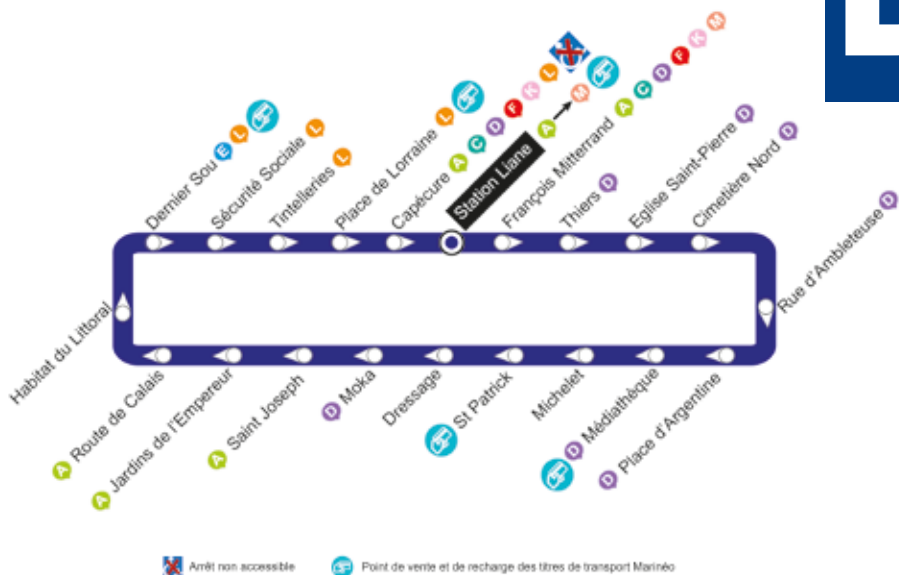

ARRÊTS DESSERVIS
DU LUNDI
AU SAMEDI

Ligne

Station Liane par Médiathèque

Ne circule pas
le dimanche
& jours fériés

Ligne B1 vers Station Liane par Médiathèque

	Station Liane - Quai 8	06:55	07:30	08:05	08:30	08:50	09:10	09:30	09:50	10:10	10:30	10:50
	François Mitterrand	06:58	07:33	08:09	08:34	08:54	09:14	09:34	09:54	10:14	10:34	10:54
	Thiers	07:00	07:36	08:11	08:36	08:56	09:16	09:36	09:56	10:16	10:36	10:56
	Eglise Saint-Pierre	07:01	07:37	08:13	08:38	08:58	09:18	09:38	09:58	10:18	10:38	10:58
	Cimetière Nord	07:02	07:38	08:14	08:39	08:59	09:19	09:39	09:59	10:19	10:39	10:59
	Rue d'Ambleteuse	07:04	07:40	08:16	08:41	09:01	09:21	09:41	10:01	10:21	10:41	11:01
	Place d'Argentine	07:05	07:41	08:17	08:42	09:02	09:22	09:42	10:02	10:22	10:42	11:02
	Médiathèque	07:06	07:42	08:18	08:43	09:03	09:23	09:43	10:03	10:23	10:43	11:03
	Michelet	07:07	07:44	08:19	08:44	09:04	09:24	09:44	10:04	10:24	10:44	11:04
	St Patrick	07:09	07:45	08:21	08:46	09:06	09:26	09:46	10:06	10:26	10:46	11:06
	Dressage	07:11	07:47	08:23	08:48	09:08	09:28	09:48	10:08	10:28	10:48	11:08
	Moka	07:12	07:49	08:24	08:49	09:09	09:29	09:49	10:09	10:29	10:49	11:09
BOULOGNE-SUR-MER	Saint Joseph	07:13	07:51	08:25	08:50	09:10	09:30	09:50	10:10	10:30	10:50	11:10
STM.BL	Jardins de l'Empereur	07:14	07:52	08:26	08:51	09:11	09:31	09:51	10:11	10:31	10:51	11:11
	Rte de Calais	07:15	07:55	08:27	08:52	09:12	09:32	09:52	10:12	10:32	10:52	11:12
BOULOGNE-SUR-MER	Habitat du Littoral	07:16	07:56	08:28	08:53	09:13	09:33	09:53	10:13	10:33	10:53	11:13
	Dernier Sou	07:17	07:58	08:29	08:54	09:14	09:34	09:54	10:14	10:34	10:54	11:14
	Sécurité Sociale	07:18	07:59	08:30	08:55	09:15	09:35	09:55	10:15	10:35	10:55	11:15
	Tintelleries	07:19	08:00	08:31	08:56	09:16	09:36	09:56	10:16	10:36	10:56	11:16
	Place de Lorraine	07:20	08:01	08:33	08:58	09:18	09:38	09:58	10:18	10:38	10:58	11:18
	Capécure	07:24	08:05	08:36	09:01	09:21	09:41	10:01	10:21	10:41	11:01	11:21
	Station Liane - Quai 8	07:25	08:06	08:38	09:03	09:23	09:43	10:03	10:23	10:43	11:03	11:23