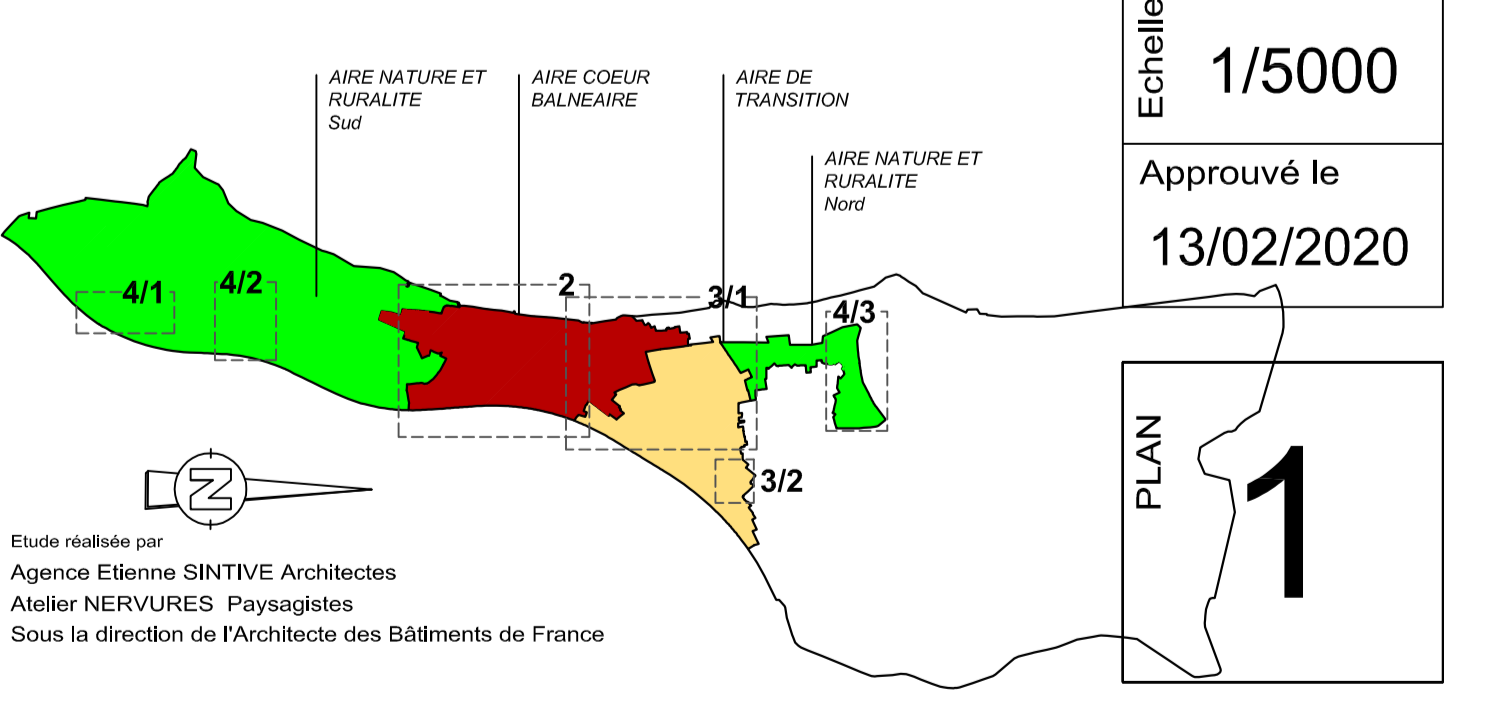

Département du Pas-de-Calais
VILLE DE WIMEREUX
Site patrimonial Remarquable
PLAN DE VALORISATION DE
L'ARCHITECTURE ET DU
PATRIMOINE
ARRET DE PROJET 29 Juin 2017

DOCUMENT GRAPHIQUE
Carte des qualités architecturales urbaines et
paysagères
PLAN GENERAL
REPERAGE SUR LA BASE DU PLAN DE CADASTRE 2019

Echelle 1/5000
Approuvé le 13/02/2020
PLAN 1

LEGENDE
----- Ligne de la commune
----- Ligne de section cadastrale
----- Ligne d'ADUP
----- Ligne d'axe
1. Valeurs Paysagères
1.1) Perspective ouverte
1.2) Perspective cadastre
3. Valeurs Architecturales et Végétales
3.1) Repère urbain