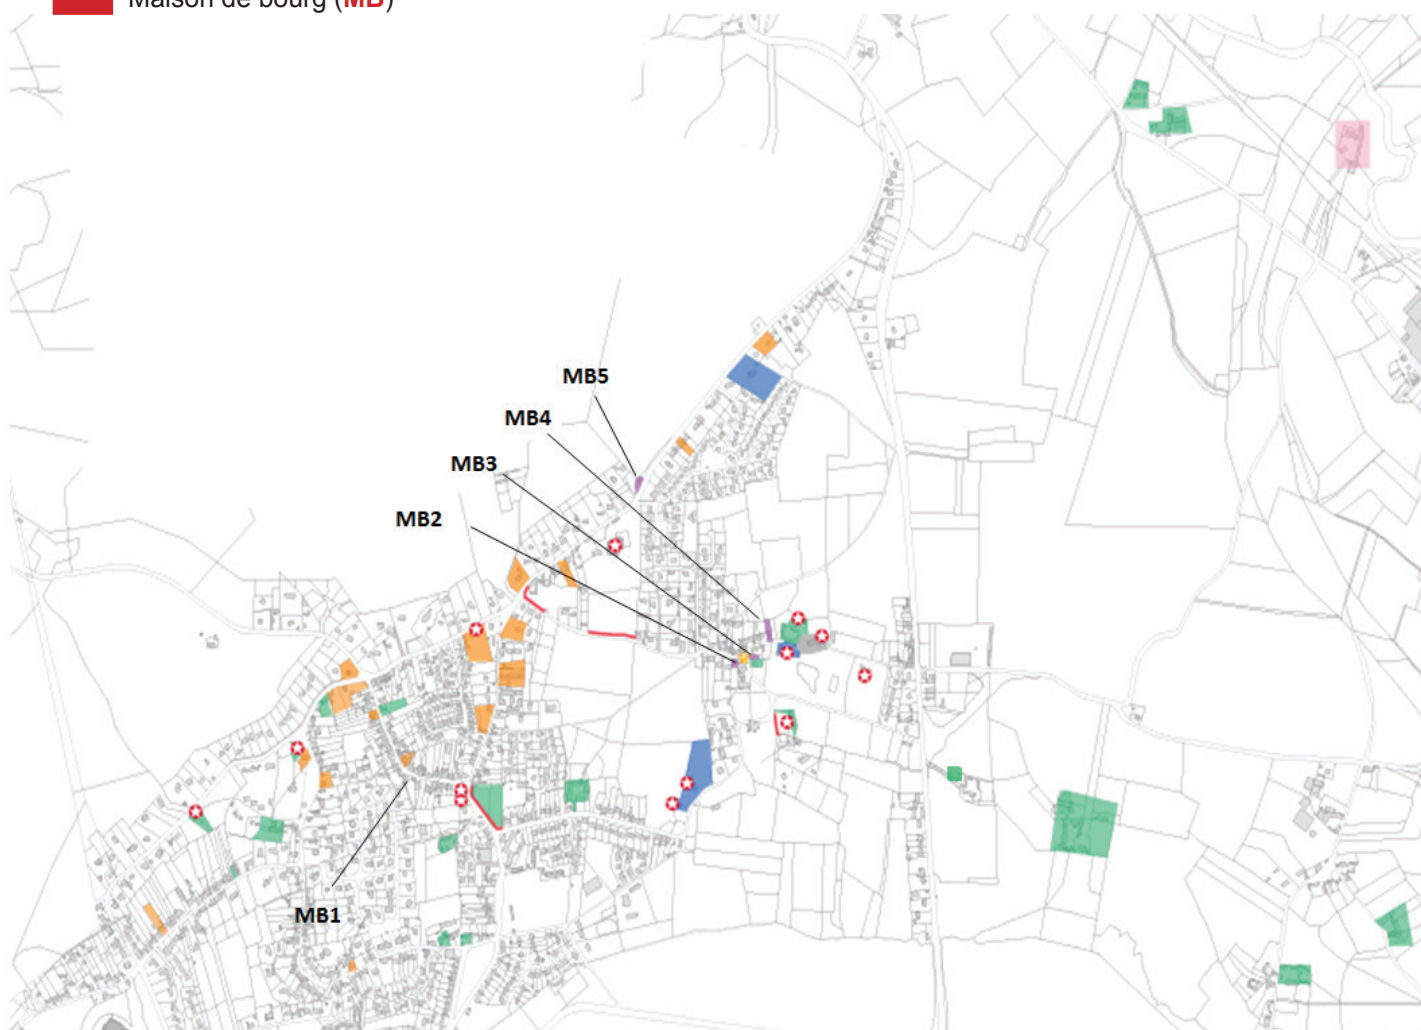

Partie 4 : Maisons de bourg

Maison de bourg (MB)